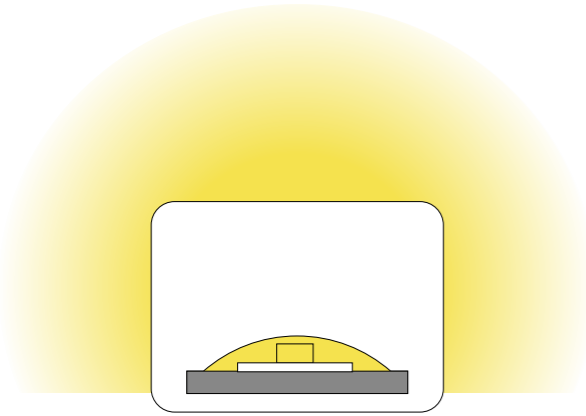

# ARCHETTO FLEXIBLE

Barra in acciaio armonico e strip LED incorporate/  
Flexible steel bar and LED strip integrated/

Direzione Luminosa/  
Light's direction

WA/WR/WS: Particolare dell'attacco  
WA/WR/WS: Mounting's detail