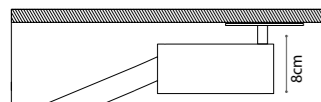

# ARCHETTO FLEXIBLE

Barra in acciaio armonico e strip LED incorporate/  
Flexible steel bar and LED strip integrated/

Direzione Luminosa/  
Light's direction

WA/WR/WS: Particolare dell'attacco  
WA/WR/WS: Mounting's detail