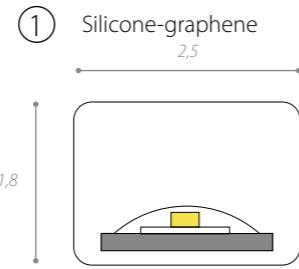

# ARCHETTO FLEXIBLE

Barra in acciaio armonico e strip LED incorporate/  
Flexible steel bar and LED strip integrated/

Direzione Luminosa/  
Light's direction

WA/WR/WS: Particolare dell'attacco  
WA/WR/WS: Mounting's detail